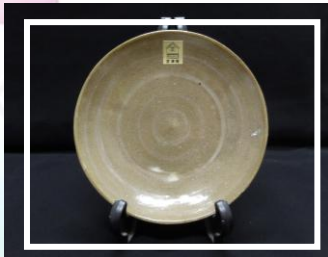

- ・対象 小学生～（親子同伴可）
- ・料金 粘土1kg 1500円
- ・定員 10名
- ・所要時間 2時間
- ・制作物 皿、茶碗
- ・準備物 エプロン、タオル
- ・作品のお渡しは約3ヶ月後になります。